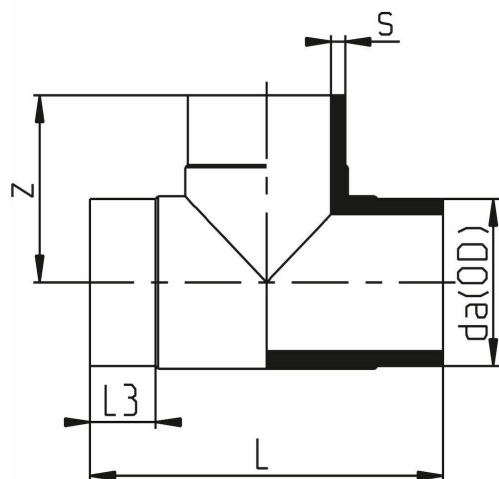

TBF21 - T-rør

Beskrivelse

- PVDF-T-rør
- Støpt
- Speilsveising og IR-sveising
- PN 16
- SDR 21
- Standard + High Purity
- High Purity levers i forseglede plastposer

Med forbehold om konstruksjonsendringer og tekniske endringer. Kan endres uten varsel

Artikkelnr	da(OD)	SDR	s	z	L	L3
TBF21-020	20	SDR21	1.9	38	75	25
TBF21-025	25	SDR21	1.9	42	84	25
TBF21-032	32	SDR21	2.4	46	90	25
TBF21-040	40	SDR21	2.4	58	116	31
TBF21-050	50	SDR21	3	64	126	31
TBF21-063	63	SDR21	3	70	140	31
TBF21-075	75	SDR21	3.6	89	178	42
TBF21-090	90	SDR21	4.3	92	185	33.5
TBF21-110	110	SDR21	5.3	110	221	33.5
TBF21-125	125	SDR21	6	139	279	52
TBF21-140	140	SDR21	6.7	154	308	60
TBF21-160	160	SDR21	7.7	140	279	45