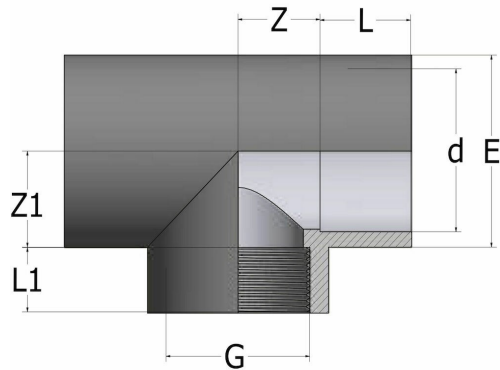

### Beskrivelse

- PVC-T-rør 90°
- 2-lim-muffer
- Avstikk innvendig gjenge
- PN 16

Med forbehold om konstruksjonsendringer og tekniske endringer. Kan endres uten varsel

**GPA Flowsystem A/S**

Regnbueveien 9

### Teknisk spesifisering

Artikkelnr	d×G	L	L1	Z	Z1	E	NRF
TE42U-016-R010	16x3/8"	14	11.4	9	11.6	23.5	2439553
TE42U-020-R015	20x1/2"	16	15	11	12	27	2439554
TE42U-025-R020	25x3/4"	19	16.3	14	16	34	2439555
TE42U-032-R025	32x1"	22	19.1	17	19.7	42	2439556
TE42U-040-R032	40x1 1/4"	26	21.4	23	19.9	51	2439557
TE42U-050-R040	50x1 1/2"	31	21.4	28	27.6	61	2439558
TE42U-063-R050	63x2"	38	25.7	34	37.6	75	2439559
TE42U-075-R065	75x2 1/2"	44	40	40	46.3	89	2439561
TE42U-090-R080	90x3"	51	48	48	53.8	106	2439562
TE42U-110-R100	110x4"	61	58	58	65.7	129	2439563