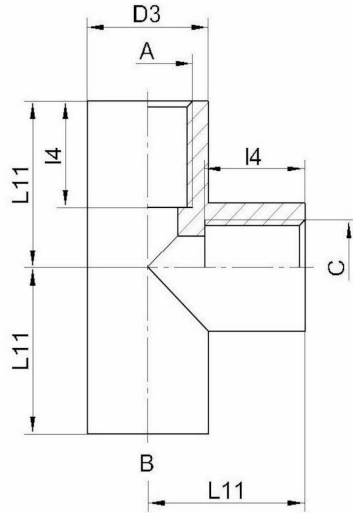

### Beskrivelse

- PVDF-T-rør
- Innvendig gjenge

Med forbehold om konstruksjonsendringer og tekniske endringer. Kan endres uten varsel

**GPA Flowsystem A/S**

Regnbueveien 9

NO-1405 Langhus

+47 (0)64-85 68 00

### Teknisk spesifisering

Artikkelnr	A	B	C	l4	D3
TFF R006	1/8"	1/8"	1/8"	10	15
TFF R008	1/4"	1/4"	1/4"	15	20
TFF R010	3/8"	3/8"	3/8"	15	25
TFF R015	1/2"	1/2"	1/2"	16	30

Med forbehold om konstruksjonsendringer og tekniske endringer. Kan endres uten varsel