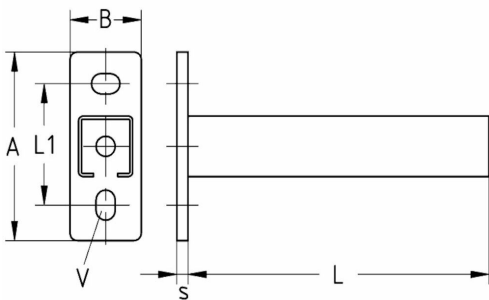

### Teknisk spesifikasjon

Artikkelnr	L (mm)	Dimensjoner (mm)	s	L1	A	B	V
MU-156743	200	27/18	4	80	120	40	11x19
MU-156744	300	27/18	4	80	120	40	11x19
MU-156745	160	38/40	8	80	125	50	13,5x20
MU-156746	240	38/40	8	80	125	50	13,5x20
MU-156747	320	38/40	8	80	125	50	13,5x20
MU-156748	400	38/40	8	80	125	50	13,5x20
MU-156749	480	38/40	8	80	125	50	13,5x20
MU-156750	560	38/40	8	80	125	50	13,5x20
MU-156751	640	38/40	8	80	125	50	13,5x20
MU-156752	560	40/60	8	120	165	60	13,5x20