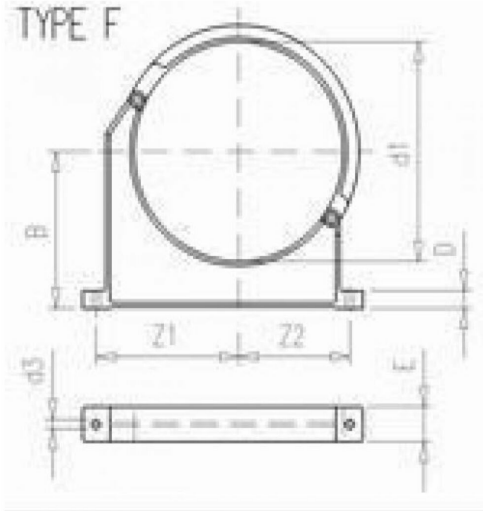

## ZAE - PP klammer d90-400mm

### Beskrivelse

- PP-klammer svart
- d90-d400 mm

Med forbehold om konstruksjonsendringer og tekniske endringer. Kan endres uten varsel

**GPA Flowsystem A/S**

Regnbueveien 9

NO-1405 Langhus

+47 (0)64-85 68 00

### Teknisk spesifikasjon

Artikkelnr	d1	d3	Z1	Z2	B	D	E	NRF
ZAE090	90	9	89	71	105	15	33	3512401
ZAE110	110	9	94	79.5	115	15	33	3512402
ZAE125	125	11	115.5	91	130	20	35	3512403
ZAE140	140	11	120.5	97.5	130	20	35	3512404
ZAE160	160	11	130.5	106.5	147.5	20	35	3512405
ZAE200	200	13	151.5	119.5	175	25	40	3512406
ZAE225	225	13	164.5	131.5	175	25	40	3512407
ZAE250	250	13	182.5	142.5	200	25	40	3512408
ZAE280	280	13	197.5	155.5	200	25	40	3512409
ZAE315	315	13	218.5	171.5	225	25	40	3512411
ZAE355	355	17	276	210	257	30	50	3512412
ZAE400	400	17	301	230	288	30	50	3512413