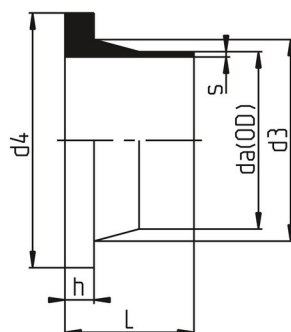

### Krage

- PVDF- Krage DIN
- Støpt
- Speilsveising og IR-sveising
- PN 16
- SDR 21
- Standard + High Purity
- High Purity leveres i forseglede plastposer

Artikkelnr	d	d3	SDR	d4	h	L	s
QBF21-020	20	27	SDR21	45.0	6.0	49	1.9
QBF21-025	25	33	SDR21	58.0	6.5	50	1.9
QBF21-032	32	40	SDR21	68.0	7.0	50	2.4
QBF21-040	40	50	SDR21	78.0	8.0	50	2.4
QBF21-050	50	61	SDR21	88.0	9.0	50	3
QBF21-063	63	76	SDR21	102.0	10.0	50	3
QBF21-075	75	89	SDR21	122.0	10.0	50	3.6
QBF21-090	90	105	SDR21	138.0	11.0	80	4.3
QBF21-110	110	125	SDR21	158.0	12.0	80	5.3
QBF21-140	140	155	SDR21	188.0	15.0	80	6.7
QBF21-160	160	175	SDR21	212.0	16.0	81	7.7
QBF21-180	180	183	SDR21	212.0	18.0	80	8.6
QBF21-200	200	232	SDR21	268.0	20.0	98	9.6
QBF21-225	225	235	SDR21	268.0	20.0	100	10.8
QBF21-250	250	285	SDR21	320.0	22	97	11.9
QBF21-280	280	288	SDR21	320.0	25.0	100	13.4
QBF33-090	90	105	SDR33	138.0	11.0	80	2.8
QBF33-110	110	125	SDR33	158.0	12.0	80	3.4
QBF33-125	125	132	SDR33	158.0	14.0	80	3.9
QBF33-140	140	155	SDR33	188.0	15.0	80	4.3
QBF33-160	160	175	SDR33	212.0	16.0	81	4.9
QBF33-180	180	183	SDR33	212.0	18.0	80	5.5
QBF33-200	200	232	SDR33	268.0	18.0	98	6.2

### Krage

Artikkelnr	d	d3	SDR	d4	h	L	s
QBF33-225	225	235	SDR33	268.0	18.0	100	6.9
QBF33-250	250	285	SDR33	320.0	20.0	100	7.7
QBF33-280	280	288	SDR33	320.0	20.0	100	8.6
QBF33-315	315	335	SDR33	370.0	20.0	100	9.7