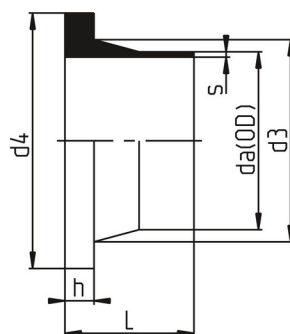

### Krage

- PVDF- Krage DIN
- Støpt
- Speilsveising og IR-sveising
- PN 16
- SDR 21
- Standard + High Purity
- High Purity leveres i forseglede plastposer

Artikkelnr	d	d3	SDR	d4	h	L	s
QBF21-020	20	27	SDR21	45.0	6.0	49	1.9
QBF21-025	25	33	SDR21	58.0	6.5	50	1.9
QBF21-032	32	40	SDR21	68.0	7.0	50	2.4
QBF21-040	40	50	SDR21	78.0	8.0	50	2.4
QBF21-050	50	61	SDR21	88.0	9.0	50	3
QBF21-063	63	76	SDR21	102.0	10.0	50	3
QBF21-075	75	89	SDR21	122.0	10.0	50	3.6
QBF21-090	90	105	SDR21	138.0	11.0	80	4.3
QBF21-110	110	125	SDR21	158.0	12.0	80	5.3
QBF21-140	140	155	SDR21	188.0	15.0	80	6.7
QBF21-160	160	175	SDR21	212.0	16.0	81	7.7
QBF21-180	180	183	SDR21	212.0	18.0	80	8.6
QBF21-200	200	232	SDR21	268.0	20.0	98	9.6
QBF21-225	225	235	SDR21	268.0	20.0	100	10.8
QBF21-250	250	285	SDR21	320.0	22	97	11.9
QBF21-280	280	288	SDR21	320.0	25.0	100	13.4
QBF33-090	90	105	SDR33	138.0	11.0	80	2.8
QBF33-110	110	125	SDR33	158.0	12.0	80	3.4
QBF33-125	125	132	SDR33	158.0	14.0	80	3.9
QBF33-140	140	155	SDR33	188.0	15.0	80	4.3
QBF33-160	160	175	SDR33	212.0	16.0	81	4.9
QBF33-180	180	183	SDR33	212.0	18.0	80	5.5
QBF33-200	200	232	SDR33	268.0	18.0	98	6.2

### Krage

Artikkelnr	d	d3	SDR	d4	h	L	s
QBF33-225	225	235	SDR33	268.0	18.0	100	6.9
QBF33-250	250	285	SDR33	320.0	20.0	100	7.7
QBF33-280	280	288	SDR33	320.0	20.0	100	8.6
QBF33-315	315	335	SDR33	370.0	20.0	100	9.7