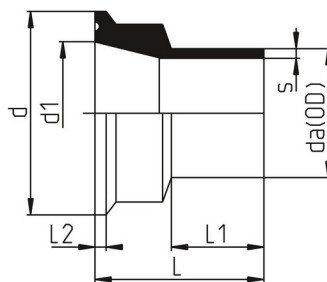

SAN-PVDF

Sanitærkobling

- PVDF-sanitærkobling
- Utvendig sveis
- For speilsveising og IR-sveis
- PN 16
- Maskinbearbeidet

Artikkelnr	d	D1	L	L1	L2	s
SAN-PVDF-020	50.5	18.1	42	23	2.8	1.9
SAN-PVDF-025	50.5	22.4	42	23	2.8	1.9
SAN-PVDF-032	50.5	29.7	42	23	2.8	2.4
SAN-PVDF-040	64	38.4	42	23	2.8	2.4
SAN-PVDF-050	64	44.2	42	23	2.8	3
SAN-PVDF-063	77.5	60.3	49	30	2.8	3