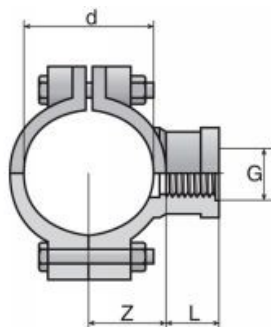

UFM

Anboringbøyle i PP

- PP-Anboringbøyle
- O-ring i NBR
- PN 10
- Syrefast bolt ved forespørsel
- NB! Anboringklammet må kun brukes med PP ansats / nippel. Ikke messing / metall.

Artikkelnr	NRF	d	G	L	Z
UFM 020-R015		20	1/2"		16
UFM 025-R015	3323909	25	1/2"	19	19
UFM 025-R020		25	3/4"	19	19
UFM 032-R015	3323913	32	1/2"	19	23
UFM 032-R020	3323916	32	3/4"	20	23
UFM 032-R025	3323919	32	1"	19	23
UFM 040-R015	3323923	40	1/2"	22	27
UFM 040-R025	3323929	40	1"	22	27
UFM 050-R015		50	1/2"	22	33
UFM 050-R020	3323936	50	3/4"	22	33
UFM 050-R025	3323939	50	1"	22	33
UFM 050-R032		50	1 1/4"	20	33
UFM 063-R015		63	1/2"	17	40
UFM 063-R020		63	3/4"	20	40
UFM 063-R025		63	1"	22	40
UFM 063-R032		63	1 1/4"	24	40
UFM 063-R040	3323959	63	1 1/2"	24	40
UFM 075-R015		75	1/2"	17	49
UFM 075-R020		75	3/4"	20	49
UFM 075-R025		75	1"	22	49
UFM 075-R032		75	1 1/4"	24	49
UFM 075-R040	3323976	75	1 1/2"	24	49
UFM 075-R050	3323981	75	2"	24	49

Med forbehold om konstruksjonsendringer og tekniske endringer. Kan endres uten varsel.

gpa.no | info@gpa.no | +47 64 85 68 00

UFM

Anbøringsbøyle i PP

Artikkelnr	NRF	d	G	L	Z
UFM 090-R015		90	1/2"	17	55
UFM 090-R020		90	3/4"	20	55
UFM 090-R025		90	1"	22	55
UFM 090-R032		90	1 1/4"	24	55
UFM 090-R040	3323998	90	1 1/2"	24	55
UFM 090-R050	3323999	90	2"	24	55
UFM 110-R015		110	1/2"	17	65
UFM 110-R020		110	3/4"	20	65
UFM 110-R032		110	1 1/4"	24	65
UFM 110-R040		110	1 1/2"	24	65
UFM 110-R050	3324019	110	2"	24	65
UFM 110-R080		110	3"	33	65
UFM 125-R025		125	1"	22	74
UFM 125-R040		125	1 1/2"	24	74
UFM 125-R050	3324036	125	2"	24	74
UFM 140-R025		140	1"	22	80
UFM 140-R040		140	1 1/2"	24	80
UFM 140-R050	3324049	140	2"	24	80
UFM 140-R080		140	3"	33	80
UFM 160-R025		160	1"	22	88
UFM 160-R040		160	1 1/2"	24	88
UFM 160-R050	3324063	160	2"	24	88
UFM 160-R080		160	3"	36	88
UFM 180-R040		180	1 1/2"	24	115