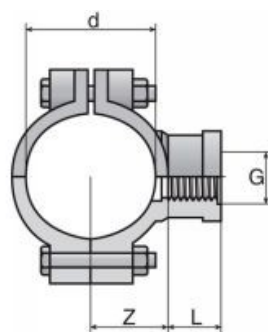

UFM

Anboringbøyle i PP

- PP-Anboringbøyle
- O-ring i NBR
- PN 10
- Syrefast bolt ved forespørsel
- NB! Anboringklammet må kun brukes med PP ansats / nippel. Ikke messing / metall.

Artikkelnr	NRF	d	G	L	Z
UFM 020-R015		20	1/2"		16
UFM 025-R015	3323909	25	1/2"	19	19
UFM 025-R020		25	3/4"	19	19
UFM 032-R015	3323913	32	1/2"	19	23
UFM 032-R020	3323916	32	3/4"	20	23
UFM 032-R025	3323919	32	1"	19	23
UFM 040-R015	3323923	40	1/2"	22	27
UFM 040-R025	3323929	40	1"	22	27
UFM 050-R015		50	1/2"	22	33
UFM 050-R020	3323936	50	3/4"	22	33
UFM 050-R025	3323939	50	1"	22	33
UFM 050-R032		50	1 1/4"	20	33
UFM 063-R015		63	1/2"	17	40
UFM 063-R020		63	3/4"	20	40
UFM 063-R025		63	1"	22	40
UFM 063-R032		63	1 1/4"	24	40
UFM 063-R040	3323959	63	1 1/2"	24	40
UFM 075-R015		75	1/2"	17	49
UFM 075-R020		75	3/4"	20	49
UFM 075-R025		75	1"	22	49
UFM 075-R032		75	1 1/4"	24	49
UFM 075-R040	3323976	75	1 1/2"	24	49
UFM 075-R050	3323981	75	2"	24	49

Med forbehold om konstruksjonsendringer og tekniske endringer. Kan endres uten varsel.

gpa.no | info@gpa.no | +47 64 85 68 00

UFM

Anbøringsbøyle i PP

Artikkelnr	NRF	d	G	L	Z
UFM 090-R015		90	1/2"	17	55
UFM 090-R020		90	3/4"	20	55
UFM 090-R025		90	1"	22	55
UFM 090-R032		90	1 1/4"	24	55
UFM 090-R040	3323998	90	1 1/2"	24	55
UFM 090-R050	3323999	90	2"	24	55
UFM 110-R015		110	1/2"	17	65
UFM 110-R020		110	3/4"	20	65
UFM 110-R032		110	1 1/4"	24	65
UFM 110-R040		110	1 1/2"	24	65
UFM 110-R050	3324019	110	2"	24	65
UFM 110-R080		110	3"	33	65
UFM 125-R025		125	1"	22	74
UFM 125-R040		125	1 1/2"	24	74
UFM 125-R050	3324036	125	2"	24	74
UFM 140-R025		140	1"	22	80
UFM 140-R040		140	1 1/2"	24	80
UFM 140-R050	3324049	140	2"	24	80
UFM 140-R080		140	3"	33	80
UFM 160-R025		160	1"	22	88
UFM 160-R040		160	1 1/2"	24	88
UFM 160-R050	3324063	160	2"	24	88
UFM 160-R080		160	3"	36	88
UFM 180-R040		180	1 1/2"	24	115