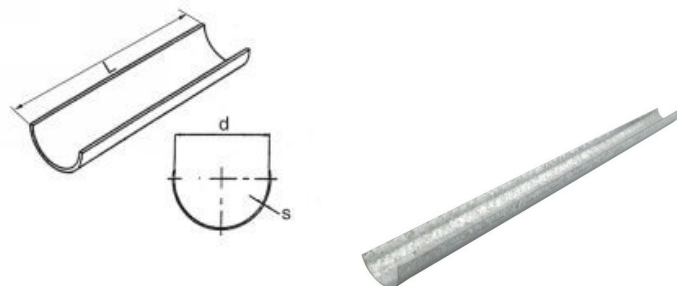

WM

Rørstøtte kontinuerlig

- Kontinuerlig rørstøtte av type WM
- Galvanisert stål
- Runde kanter
- L=3000mm

Artikkelnr	d	s
WM 025	16-25	0.8
WM 032	32	0.8
WM 040	40	0.8
WM 050	50	0.8
WM 063	63	0.8
WM 075	75	0.8
WM 090	90	0.8
WM 110	110	0.8