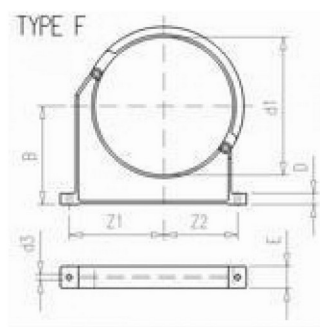

### PP klammer d90-400mm

- PP-klammer svart
- d90-d400 mm

Artikkelnr	NRF	d1	d3	B	D	E	Z1	Z2
ZAE090	3512401	90	9	105	15	33	89.0	71
ZAE110	3512402	110	9	115	15	33	94.0	79.5
ZAE125	3512403	125	11	130	20	35	115.5	91
ZAE140	3512404	140	11	130	20	35	120.5	97.5
ZAE160	3512405	160	11	147.5	20	35	130.5	106.5
ZAE200	3512406	200	13	175	25	40	151.5	119.5
ZAE225	3512407	225	13	175	25	40	164.5	131.5
ZAE250	3512408	250	13	200	25	40	182.5	142.5
ZAE280	3512409	280	13	200	25	40	197.5	155.5
ZAE315	3512411	315	13	225	25	40	218.5	171.5
ZAE355	3512412	355	17	257	30	50	276.0	210
ZAE400	3512413	400	17	288	30	50	301.0	230