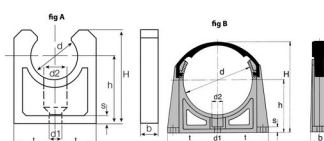

ZIE

PE klammer d16-160mm

- PE-klammer svart
- d16-32mm uten bøyle
- d40-d160 mm med bøyle
- (PP ZAM ved forespørsel)

Artikkelnr	NRF	d	d1	d2	b	Fig	H	h	s	t
ZIE016	2445605	16	5	10	16	A	32	24.0	11	32
ZIE020	2445607	20	5	10	16	A	34	25.0	11	32
ZIE025	2445609	25	5.5	11	17	A	35	26.0	12	41
ZIE032	2445612	32	5.5	11	16	A	44	30.0	11	49
ZIE040	2445614	40	7	14.5	25	B	68	43.0	8	-
ZIE050	2445616	50	7	14.5	25	B	77	47.0	8	-
ZIE063	2445618	63	9	17.5	25	B	94	57.0	8	-
ZIE075	2445621	75	9	17.5	30	B	107	64.0	10	109
ZIE090	2445623	90	9	17.5	30	B	124	73.0	10	125
ZIE110	2445625	110	9	17.5	30	B	146	85.0	10	145
ZIE125	2445627	125	9	17.5	40	B	187	117.0	10	165
ZIE140	2445629	140	9	17.5	40	B	209	132.0	10	181
ZIE160	2445632	160	9	17.5	40	B	238	150.0	10	202