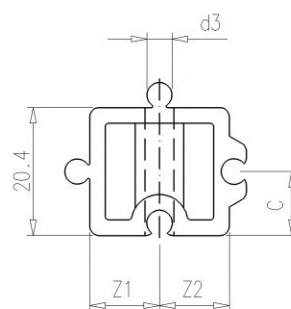

## PP avstand for klammer ZIP

- PP- avstand for klammer ZIP

Artikkelnr	d	d3	C	E	H	Type	Z1	Z2
ZIPD012	10-12	4.5	10	12	20	D	11.0	13.5
ZIPD016	16	5.5	10	16	20	E	14.0	16.5
ZIPD020	20	5.5	10	16	20	E	16.5	19
ZIPD025	25	5.5	10	16	20	E	19.0	21.5
ZIPD032	32	5.5	10	16	20	E	24.0	26.5
ZIPD040	40	6.5	10	22	20	E	33.5	33.5
ZIPD050	50	6.5	10	22	20	E	37.0	37
ZIPD063	63	8.5	10	25	20	E	44.5	44.5
ZIPD075	75	8.5	10	25	20	E	52.0	52
ZIPD090	90	8.5	10	28	20	E	64.5	64.5
ZIPD110	110	8.5	10	28	20	E	78.0	78
ZIPD125	125	8.5	10	31.5	20	E	88.0	88
ZIPD140	140	8.5	10	31.5	20	E	97.0	97
ZIPD160	160	8.5	10	31.5	20	E	109.0	109