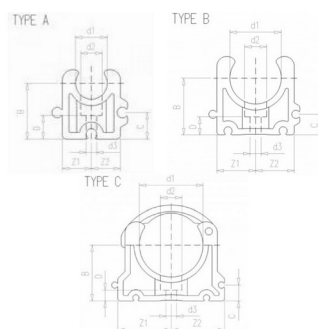

ZIP

PP klammer d10-160mm

- PP-Klammer
- d10-32mm uten bøyle
- d40-160mm med bøyle
- Avstand se ZIPD

Artikkelnr	d1	d2	d3	B	E	Type	Z1	Z2
ZIP010	10	8.3	4.5	20	12	A	11.0	13.5
ZIP012	12	8.5	4.5	21	12	A	11.0	13.5
ZIP016	16	10.5	5.5	23	16	B	14.0	16.35
ZIP020	20	10.5	5.5	25	16	B	16.5	19
ZIP025	25	10.5	5.5	27.5	16	B	19.0	21.5
ZIP032	32	10.5	5.5	31	16	B	24.0	26.5
ZIP040	40	14	6.5	35	22	C	33.5	33.5
ZIP050	50	14	6.5	40	22	C	37.0	37
ZIP063	63	17	8.5	51.5	25	C	44.5	44.5
ZIP075	75	17	8.5	57.5	25	C	52.0	52
ZIP090	90	17	8.5	65	28	C	64.5	64.5
ZIP110	110	17	8.5	75	28	C	78.0	78
ZIP125	125	17	8.5	90	31.5	C	88.0	88
ZIP140	140	17	8.5	110	31.5	C	97.0	97
ZIP160	160	17	8.5	107.5	31.5	C	109.0	109